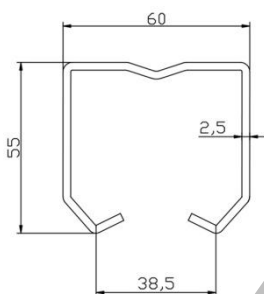

**Релса Estebro® за горно водене на плъзгачи се врати неръждаема AISI 316L 60x55x2.5 мм, 3 м, неръждаема стомана AISI 316, 38.5 мм, U-60**

**Designation:** Top rail U-60 stainless steel

**Family:** Trolleys

**Material:** AISI 316L stainless steel

**Description:** Component used to allow the correct displacement of sliding gates, installed in the top part; it is the guide through which the trolleys slide. It is supplied in bars of 3 meters-long.

Продукт: [Релса Estebro® за горно водене на плъзгачи се врати неръждаема AISI 316L 60x55x2.5 мм, 3 м, неръждаема стомана AISI 316, 38.5 мм, U-60](#)

Категория: [Плъзгачи се врати](#)

Бранд: [Estebro®](#)